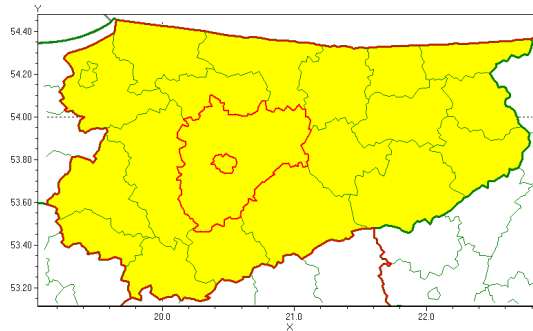

Zasięg ostrzeżenia w województwie

Burze z gradem

Ostrzeżenie meteorologiczne Nr 39

Nazwa biura	IMGW-PIB Biuro Prognoz Meteorologicznych w Białymstoku
Zjawisko/stopień zagrożenia	Burze z gradem/ 1
Obszar	województwo warmińsko-mazurskie powiat olsztyński
Ważność	od godz. 12:00 dnia 17.06.2020 do godz. 02:30 dnia 18.06.2020
Przebieg	Prognozuje się wystąpienie burz z opadami deszczu miejscami od 20 mm do 30 mm, lokalnie do 40 mm oraz porywami wiatru do 75 km/h. Miejscami może liwy grad.
Prawdopodobieństwo wystąpienia zjawiska(%)	80%
Uwagi	Brak.
Dyrektor synoptyk IMGW-PIB	Maciej Maciejewski
Godzina i data wydania	godz. 10:12 dnia 17.06.2020
SMS	IMGW-PIB OSTRZEŻENIE: BURZE Z GRADEM/1 warmińsko-mazurskie/olsztyński od 12:00/17.06 do 02:30/18.06.2020 deszcz 40 mm, porywy 75 km/h, może liwy grad.